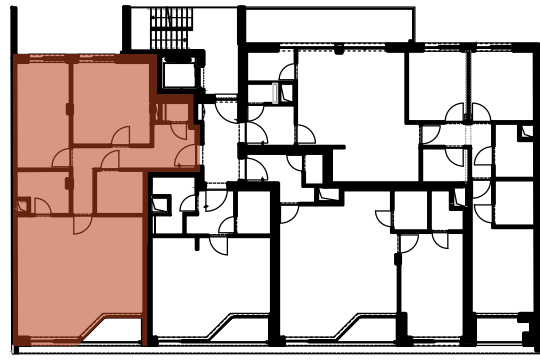

ARTICO

Appartement N° / Nr **03-04**  
 Surface SBP/ Oppervlakte BVO ca. 88,8 m<sup>2</sup>  
 Terrasse / Terras ca. 2,5 m<sup>2</sup>  
 Balcon / Balkon /

**LD2** architecture  
**alides**  
 your partner in real estate